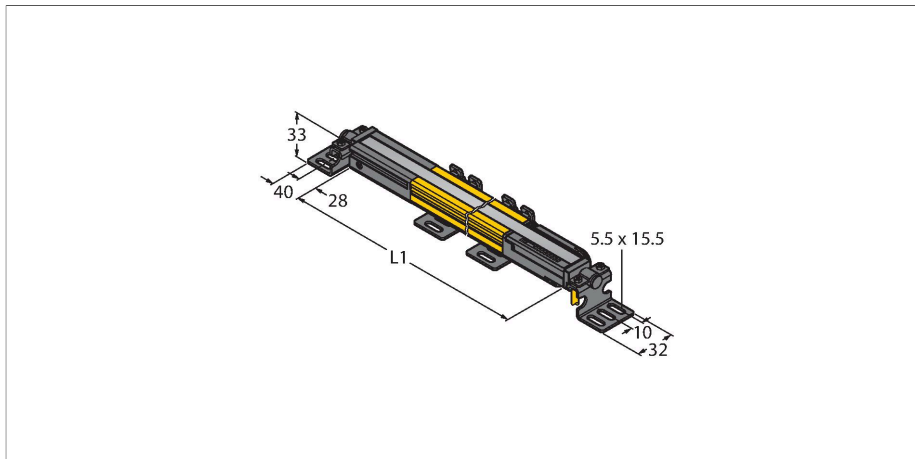

### Technische Daten

Typ	SLPCE14-830
Ident-No.	3083683
<b>Optische Daten</b>	
Funktion	Lichtvorhang
Lichtart	IR
Wellenlänge	850 nm
Optische Auflösung	14 mm
Reichweite	100...7000 mm
Überwachungsfeldhöhe	830 mm
Anzahl der Strahlen	83
Mit Mutingfunktion	Nein
Scan Code	Einstellbar
<b>Elektrische Daten</b>	
Betriebsspannung	20...28 VDC
Restwelligkeit	< 10 % U <sub>ss</sub>
DC Bemessungsbetriebsstrom	≤ 60 mA
Stromaufnahme unbetätigt	≤ 60 mA
Leerlaufstrom	≤ 100 mA
Kurzschlusschutz	ja
Verpolungsschutz	ja
Ansprechzeit typisch	< 22.5 ms
Ausblendung möglich	Ja
<b>Mechanische Daten</b>	
Bauform	Quader, EZ-Screen LP
Abmessungen	26 x 28 x 829 mm
Gehäusewerkstoff	Metall, AL, Gelber Polyester

### Merkmale

- Elektrischer Anschluss über Steckertyp RDLP-8 mit offenem Ende oder DELPE-8 mit M12x1 Stecker, 8-polig
- Verbindung zu kaskadierten Teilnehmern über DELP-1...
- Schutzart IP65
- Flaches Gehäuse ohne Blindzone
- Einstellung des Scan Codes über DIP-Schalter
- Betriebsspannung: 24 VDC ± 15 %
- Auflösung 14 mm
- Überwachungsfeldhöhe 830 mm (L1)
- Personenschutzart Cat 4, PL e nach EN ISO 13849-1:2008
- Typ 4 nach IEC 61496-1,-2
- SIL 3 nach IEC 61508