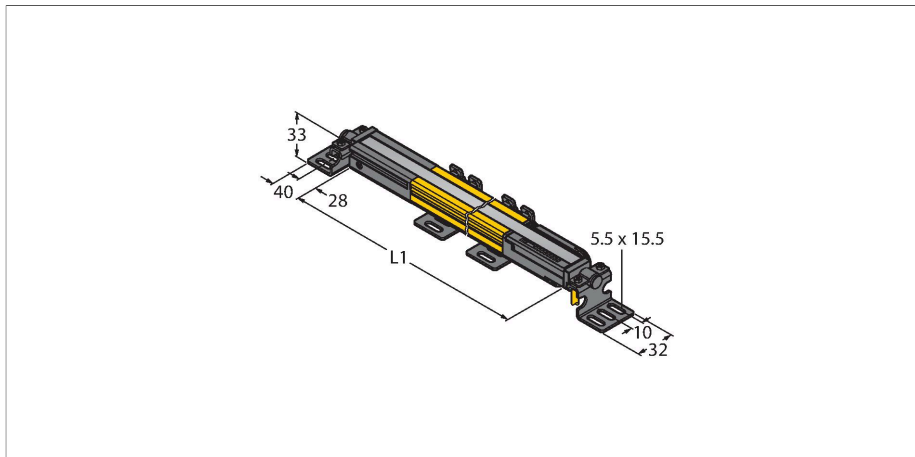

SLPCE25-690

Personenschutz Lichtvorhang – Sender kaskadierbar

Technische Daten

| | |
|----------------------------|------------------------------|
| Typ | SLPCE25-690 |
| Ident-No. | 3083704 |
| Optische Daten | |
| Funktion | Lichtvorhang |
| Lichtart | IR |
| Wellenlänge | 850 nm |
| Optische Auflösung | 25 mm |
| Reichweite | 100...7000 mm |
| Überwachungsfeldhöhe | 690 mm |
| Anzahl der Strahlen | 35 |
| Mit Mutingfunktion | Nein |
| Scan Code | Einstellbar |
| Elektrische Daten | |
| Betriebsspannung | 20...28 VDC |
| Restwelligkeit | < 10 % U _{ss} |
| DC Bemessungsbetriebsstrom | ≤ 60 mA |
| Stromaufnahme unbetätigt | ≤ 60 mA |
| Leerlaufstrom | ≤ 100 mA |
| Kurzschlusschutz | ja |
| Verpolungsschutz | ja |
| Ansprechzeit typisch | < 12.5 ms |
| Ausblendung möglich | Ja |
| Mechanische Daten | |
| Bauform | Quader, EZ-Screen LP |
| Abmessungen | 26 x 28 x 689 mm |
| Gehäusewerkstoff | Metall, AL, Gelber Polyester |

Merkmale

- Elektrischer Anschluss über Steckertyp RDLP-8 mit offenem Ende oder DELPE-8 mit M12x1 Stecker, 8-polig
- Verbindung zu kaskadierten Teilnehmern über DELP-1...
- Schutzart IP65
- Flaches Gehäuse ohne Blindzone
- Einstellung des Scan Codes über DIP-Schalter
- Betriebsspannung: 24 VDC ± 15 %
- Auflösung 25 mm
- Überwachungsfeldhöhe 690 mm (L1)
- Personenschutzart Cat 4, PL e nach EN ISO 13849-1:2008
- Typ 4 nach IEC 61496-1,-2
- SIL 3 nach IEC 61508

Anschlussbild

Funktionsprinzip

Der hochauflösende Personenschutz-Sicherheitslichtvorhang ohne Blindzone besteht aus Sender und Empfänger. Da das System optisch synchronisiert wird, ist keine Verdrahtung zwischen der Sende- und Empfangseinheit erforderlich. Die Sicherheitsschaltausgänge des Empfängers