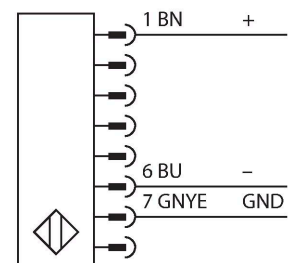

Anschlussbild

Funktionsprinzip

Der hochauflösende Personenschutz-Sicherheitslichtvorhang ohne Blindzone besteht aus Sender und Empfänger. Da das System optisch synchronisiert wird, ist keine Verdrahtung zwischen der Sende- und Empfangseinheit erforderlich. Die Sicherheitsschaltausgänge des Empfängers