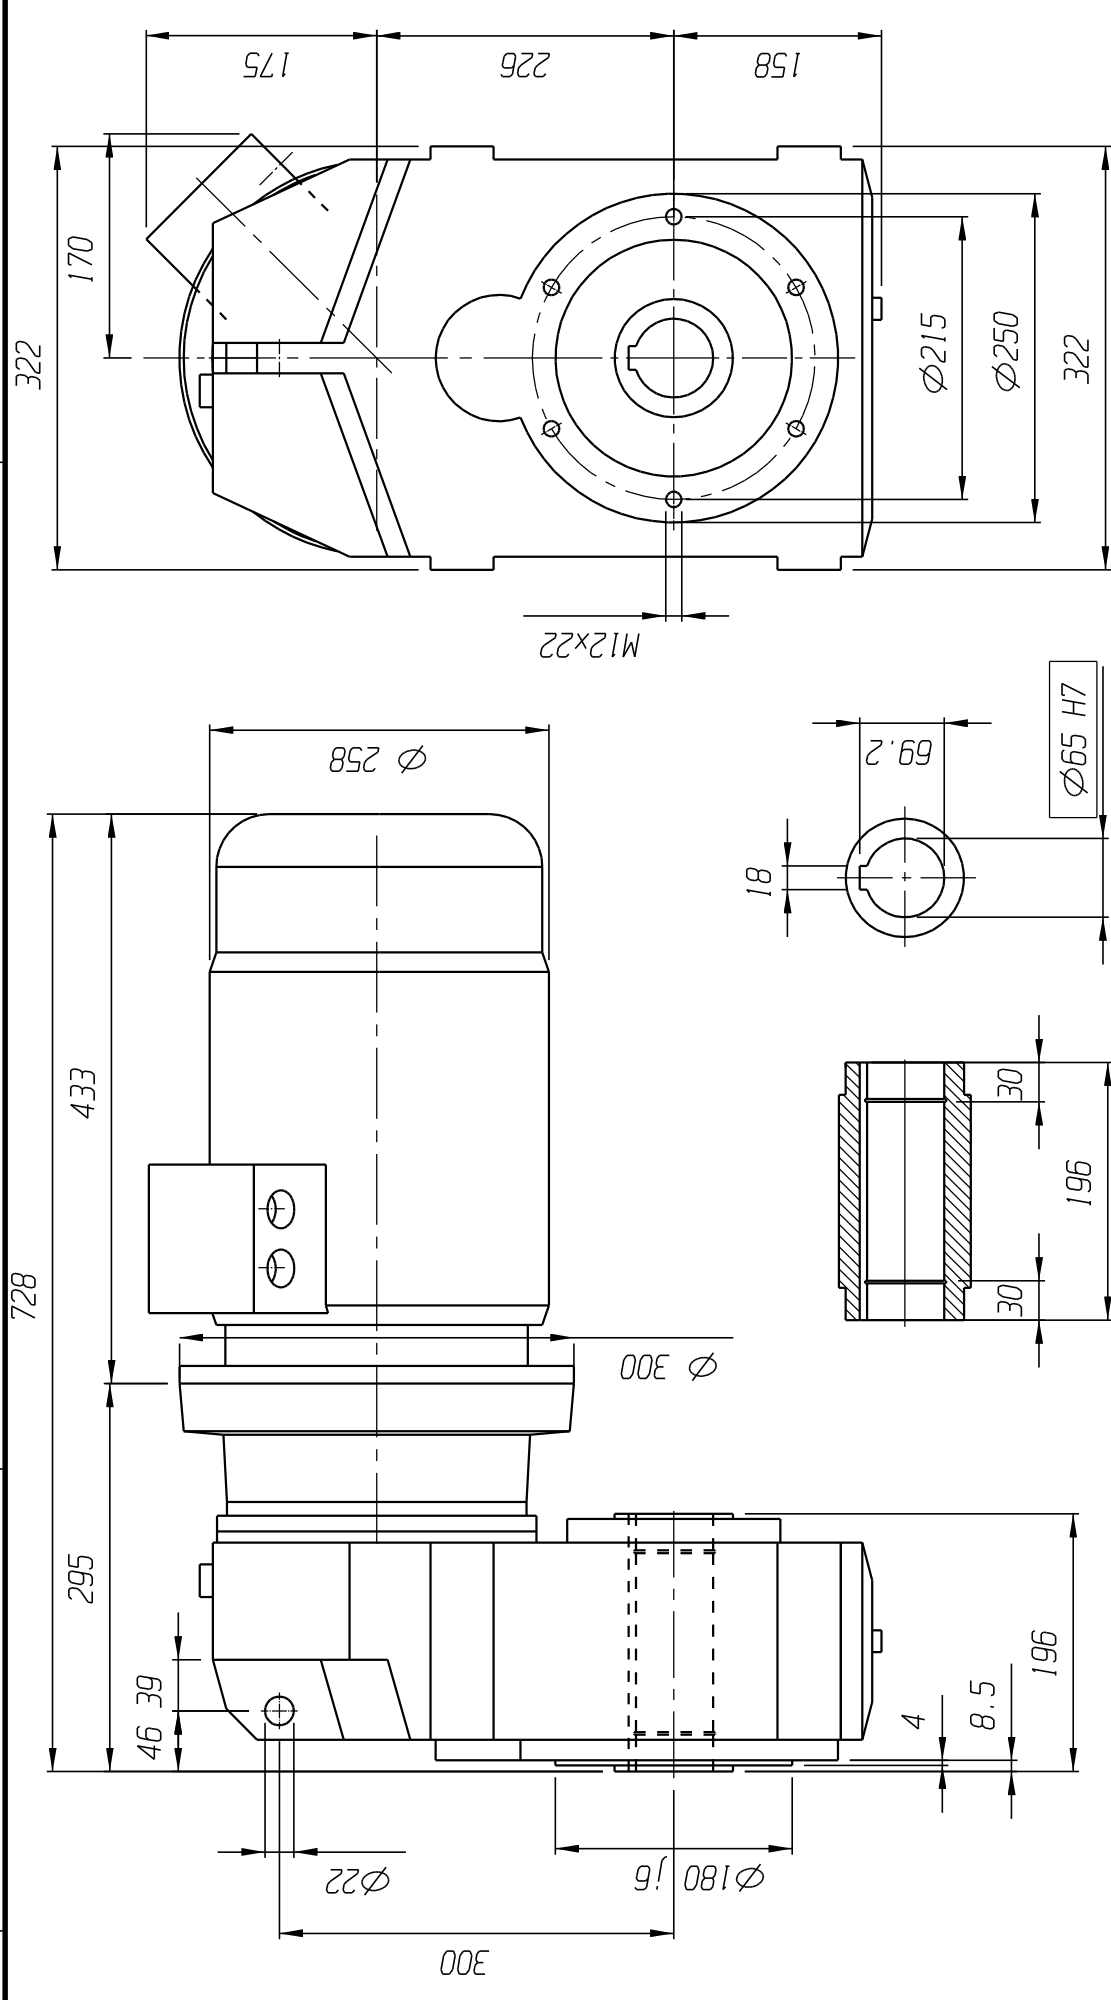

Tipo - Type -

PEK5-3EMAF132 M4;6 forma PB3/1
Albero spec. $\varnothing 65$ mm

Peso - Weight - Gewicht
Masse - - Kg

Approvazione - approval - approuvé
 genehmigt - aprobado : G. Milanesio

Controllato - check - contrôlé
 geprüft - controlado : G. Milanesio

Emissione - emission - émis
 Gezeichnet - emitido : G. Milanesio

Data - Date - Datum
 Fecha - : 03/12/14

Data - Date - Datum
 Fecha - : 03/12/14

Data - Date - Datum
 Fecha - : 03/12/14

Disegno - Drawing - Zeichnung
 Plan - Dibujo - : R63826