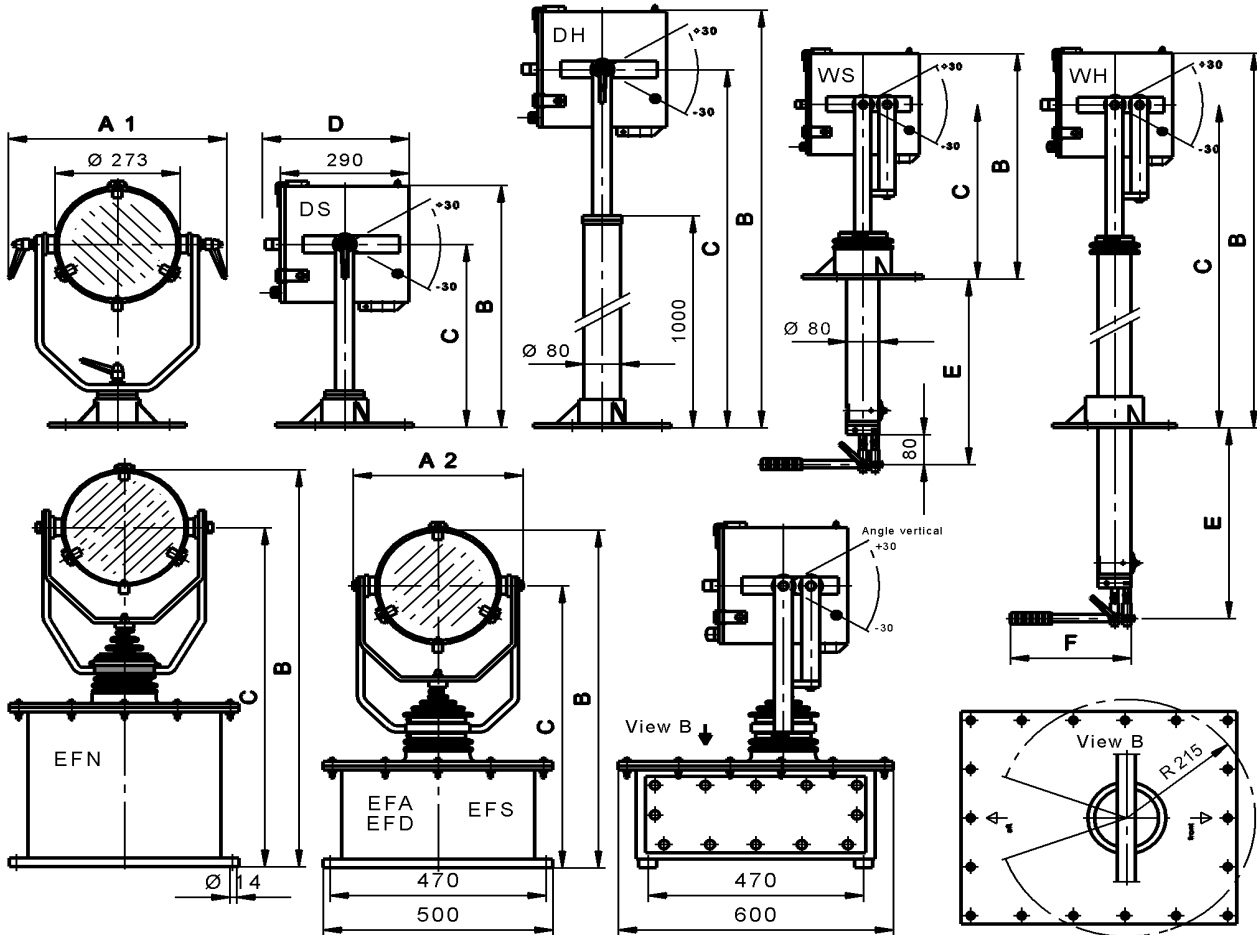

Pesch Marinescheinwerfer

Inhaber: Hans-Peter Pesch

SEEMATZ

Pesch
Marinescheinwerfer

Daten für Halogenscheinwerfer – Serie 351 # Datasheets 351 Halogensearchlight

Dimensions 351

	A1	A2	B	C	D	E	F
DS	551	-	646	470	400	-	-
DH	551	-	1581	1405	400	-	-
WS	-	461	706	530	400	500	300
WH	-	461	1581	1405	400	500	300
EFA /D /S	-	465	856	680	400	-	-
EFN	-	465	1036	860	400	-	-

Lamp data

Type	Socket	Bulb	Reflector	Range	Illumination	
	Type	av. durability	Diameter	1 lux	les	Diameter
24V 500W	E 40	50 hr	250 mm	1200 m	2400 m	75 m
230V 500W	Gy 9,5	360 hr	250 mm	490 m	980 m	80 m
230V 650W	Gx 9,5	900 hr	250 mm	590 m	1080 m	65 m
230V 1000W	Gx 9,5	240 hr	250 mm	740 m	1480 m	70 m