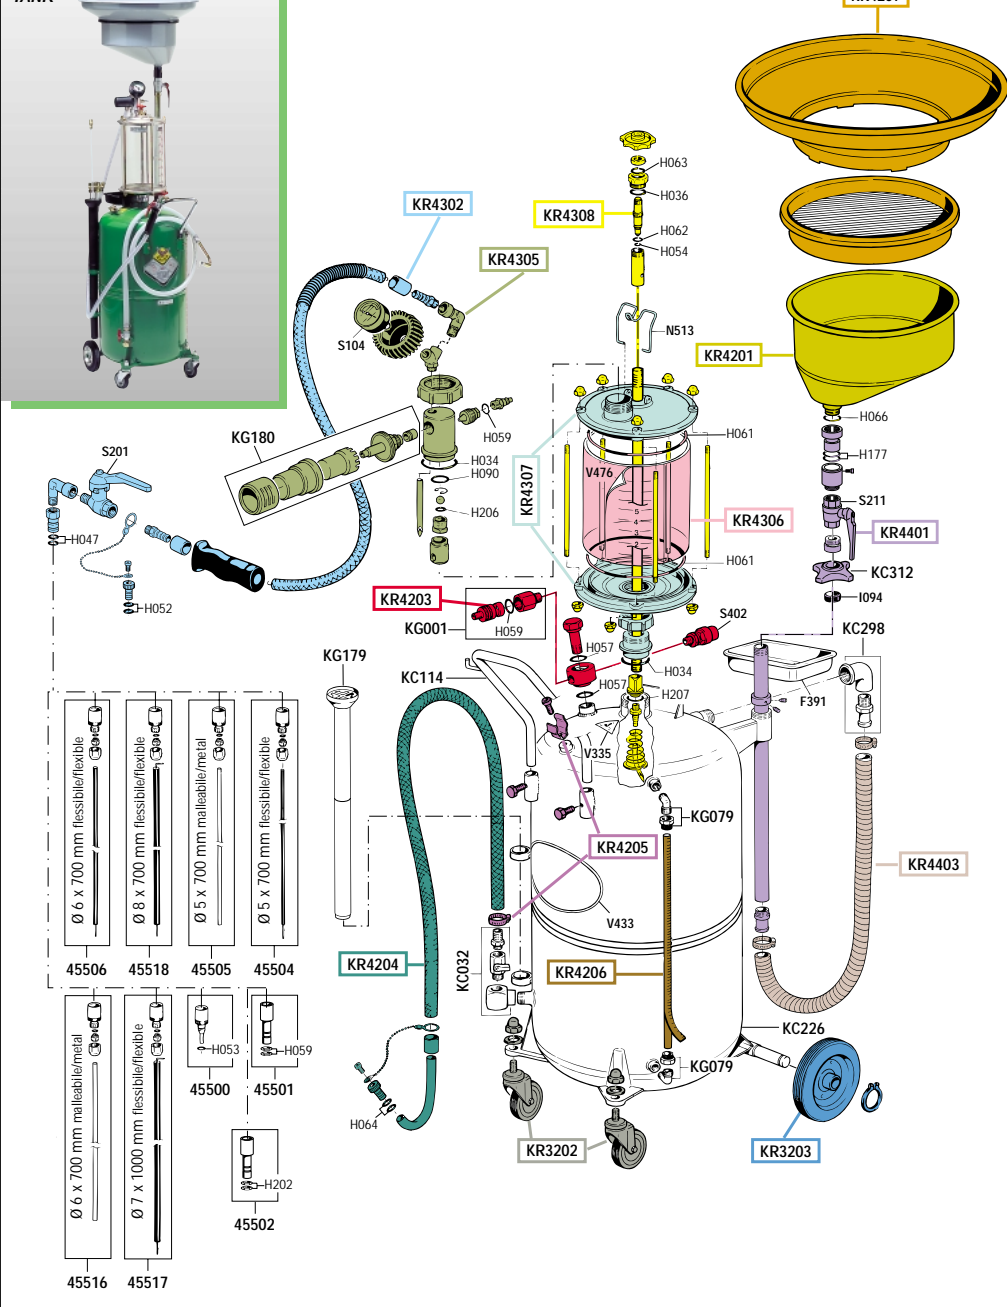

RECUPERATORE/ASPIRATORE
D'OLIO ESAUSTO COMBINATO
CON PRECAMERA DA 90 LITRI

COMBINATION OIL
SUCTION/DRAINER AND 90-LITRE
TANK

KIT RICAMBI
OGNI KIT SOTTO RIPORTATO COMPRENDE I RICAMBI EVIDENZIATI CON LO
STESSO COLORE E LE RELATIVE GUARNIZIONI. QUESTI RICAMBI NON
SONO FORNIBILI SEPARATAMENTE TRANNE QUELLI CODIFICATI.

SPARE PARTS KITS
EACH KIT SHOWN WITH THE SAME COLOUR INCLUDES ALSO THE
GASKETS. THE SPARE PARTS COMPOSING THE KIT CAN'T BE SUPPLIED
SEPARATELY EXCEPT THOSE SHOWN WITH A PROPER CODE.

CODICE CODE	DESCRIZIONE DESCRIPTION	Q.TA' Q.TY
KR3202	DUE RUOTE PIROETTANTI CON DADI TWO SWIVELLING WHEELS WITH NUTS	1
KR3203	2 RUOTE FISSE CON ANELLI ELASTICI 2 FIXED WHEELS W/RETAINING RINGS	1
KR4201	COPPA RACCOGLI OLIO OIL COLLECTING BOWL	1
KR4203	GRUPPO RUBINETTO-VALVOLA DI SICUREZZA AIR TAP AND SAFETY VALVE GROUP	1
KR4204	TUBO SCARICO CON FASCETTA STRINGI TUBO DISCHARGING HOSE W/HOSE CLAMP	1
KR4205	SET DI VITI PER SERBATOIO SET OF SCREWS FOR RESERVOIR	1
KR4206	TUBO LIVELLO CON ETICHETTA (90 L) GAUGE TUBE WITH LABEL (90 L)	1
KR4207	IMBUTO CON GRIGLIA FUNNEL WITH NET	1
KR4302	TUBO ASPIRAZIONE COMPLETO COMPLETE SUCTION HOSE	1
KR4305	GRUPPO ASPIRAZIONE COMPLETO COMPLETE SUCTION GROUP	1
KR4306	CILINDRO + 2 O.R. + ETICHETTA CYLINDER + 2 O.R. + LABEL	1
KR4307	DUE FLANGE PRECAMERA TWO TRANSPARENT BOWL FLANGES	1
KR4308	ACCESSORI PRECAMERA TRANSPARENT BOWL ACCESSORIES	1
KR4401	TUBO SUPPORTO COPPA BOWL SUPPORTING TUBE	1
KR4403	TUBO FLESSIBILE PER SERBATOIO 90 L CONNECTING HOSE FOR 90 L RESERVOIR	1