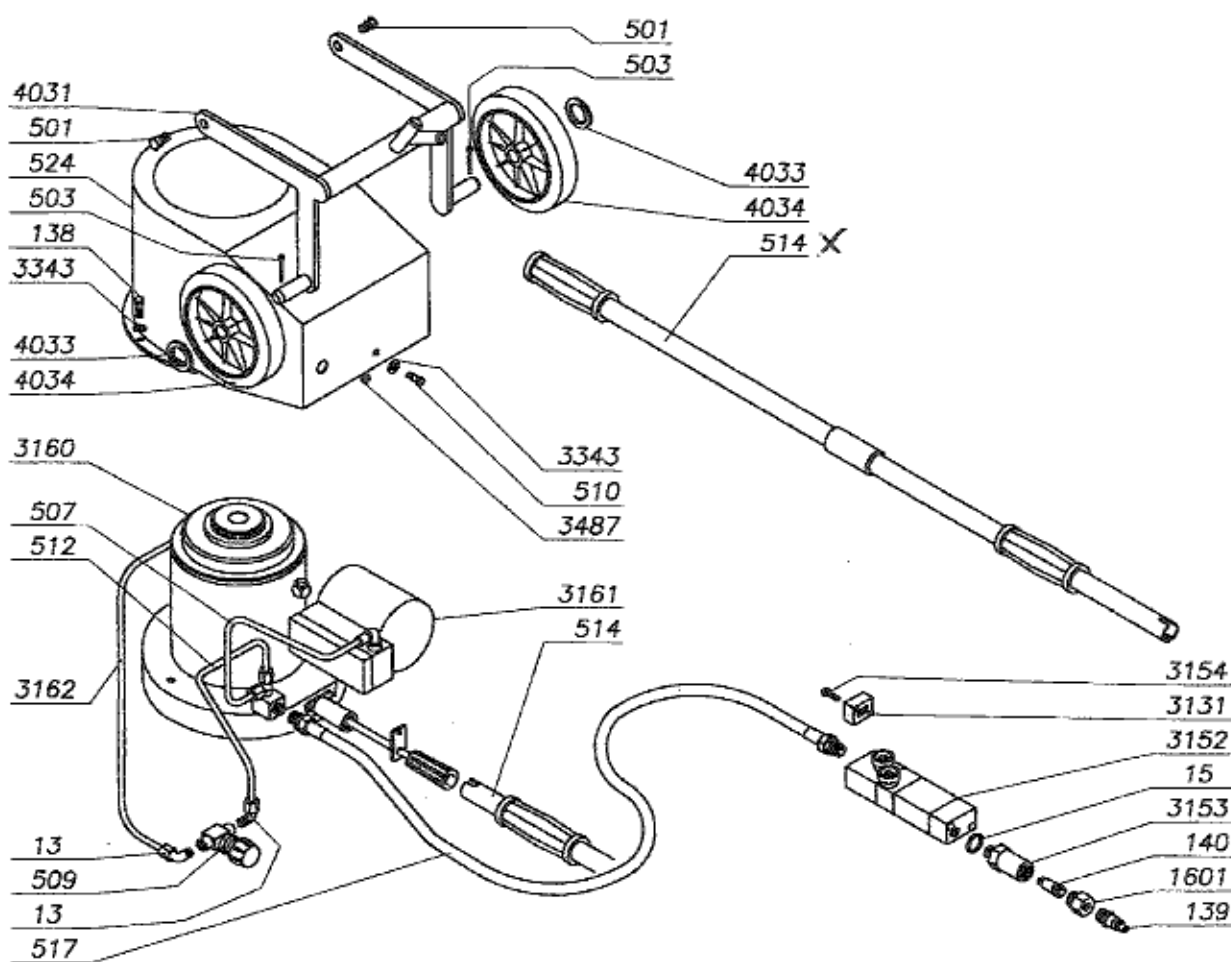

Pasquin

Fontaniva (PD)

SOLLEVATORE
Modello/Model:

P200

CODICE:
CODE: 3530

GRUPPO:
UNIT:

CARENATURA
FAIRING

VERKLEIDUNG
CARENAGE

CODICE:
CODE: 3531

CODICE	Q.TA	DESCRIZIONE	DESCRIPTION	BEZEICHNUNG	DESCRIPTION
13	2	RACCORDO	PIPE FITTING	VERBINDUNGSSTÜCK	RACCORD
15	1	RONDELLA	WASHER	SCHEIBE	RONDELLE
138	3	VITE	SCREW	SCHRAUBE	VIS
139	1	RACCORDO RAPIDO	QUICK RELEASE PIPE FITTING	SCHNELLVERBINDUNG	RACCORD RAPIDE
140	1	FILTRO	FILTER	FILTER	FILTRE
501	2	VITE	SCREW	SCHRAUBE	VIS
503	2	COPPIGLIA	SPLIT PIN	SPLINT	GOUPILLE
507	1	TUBO	PIPE	ROHR	TUBE
509	1	RUBINETTO	TAP	HAHN	ROBINET
510	1	VITE	SCREW	SCHRAUBE	VIS
512	1	TUBO	PIPE	ROHR	TUBE
X514	1	MANICO COMPLETO	COMPLETE HANDLE	STIEL KOMPLETT X	MANCHE COMPLET
517	1	TUBO CON RACCORDI	PIPE WITH CONNECTOR	ROHR MIT VERBINDUNG	TUBE AVEC RACCORD
524	1	CARCOSSA	CASING	GEHAUSE	CARCASSE
1601	1	RIDUZIONE PER FILTRO	FILTER REDUCING ADAPTER	FILTERREDUZIERER	REDUCTEUR POUR FILTRE
3131	1	SILENZIATORE	SILENCER	SCHALLDÄMPFER	SILENCIEUX
3152	1	VALVOLA	VALVE	VENTIL	SOUPAPE
3153	1	RACCORDO	PIPE FITTING	VERBINDUNGSSTÜCK	RACCORD
3154	2	VITE	SCREW	SCHRAUBE	VIS
3160	1	PISTONE COMPLETO	COMPLETE PISTON	KOLBEN KOMPLETT	PISTON COMPLET
3161	1	POMPA	PUMP	PUMPE	POMPE
3162	1	TUBO	PIPE	ROHR	TUBE
3343	4	RONDELLA	WASHER	SCHEIBE	RONDELLE
3487	1	DADO	NUT	MUTTER	ECROU
4031	1	MANIGLIA	HANDLE	GRIFF	POIGNEE
4033	2	RONDELLA	WASHER	SCHEIBE	RONDELLE
4034	2	RUOTA	WHEEL	RAD	ROUTE