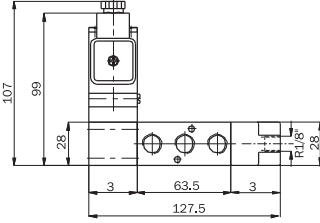

SV-1/4-3/2-B-Y

SV-1/4-3/2-B-H

Bobin Kapağının Üstten Görünüşü

Upside view for solenoid cover

SV-1/4-5/2

Yatık Bobinli Valf Horizontal type solenoid

SV-1/4-5/2-B-B-Y

Simge / Symbol	Tip / Type	Çalışma Basıncı (bar) Operating Pressure Range (bar)	Ağırlık (g) Weight (g)
	SV-1/4-5/2-B-B-Y	1....10	447
	SV-1/4-5/2-B-Y-Y	3....10	314
	SV-1/4-5/2-B-H-Y	1....12	480

SV-1/4-5/2-B-Y-Y

SV-1/4-5/2-B-H-Y

Dik Bobinli Valf Vertical type solenoid

SV-1/4-5/2-B-B

SV-1/4-5/2-B-H

Simge / Symbol	Tip / Type	Çalışma Basıncı (bar) Operating Pressure Range (bar)	Ağırlık (g) Weight (g)
	SV-1/4-5/2-B-B	1....10	1380
	SV-1/4-5/2-B-H	1....12	1035
	SV-1/4-5/2-B-Y	3....10	680