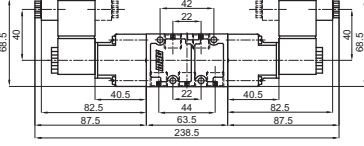

SV-1/4-3/2-B-Y

SV-1/4-3/2-B-H

Bobin Kapağının Üstten Görünüşü

Upside view for solenoid cover

SV-1/4-5/2

Yatık Bobinli Valf Horizontal type solenoid

SV-1/4-5/2-B-B-Y

Simge / Symbol	Tip / Type	Çalışma Basıncı (bar) Operating Pressure Range (bar)	Ağırlık (g) Weight (g)
	SV-1/4-5/2-B-B-Y	1....10	447
	SV-1/4-5/2-B-Y-Y	3....10	314
	SV-1/4-5/2-B-H-Y	1....12	480