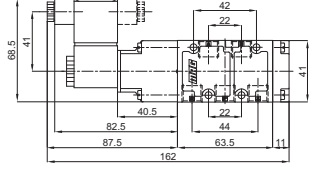

SV-1/4-5/2-B-H-Y