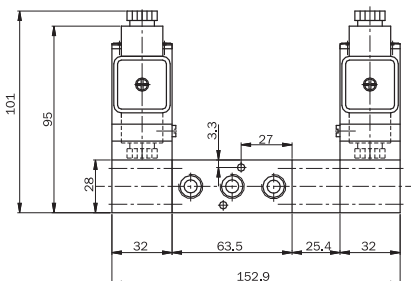

SV-1/4-5/2-B-Y-Y

SV-1/4-5/2-B-H-Y

Dik Bobinli Valf Vertical type solenoid

SV-1/4-5/2-B-B

SV-1/4-5/2-B-H

Simge / Symbol	Tip / Type	Çalışma Basıncı (bar) Operating Pressure Range (bar)	Ağırlık (g) Weight (g)
	SV-1/4-5/2-B-B	1....10	1380
	SV-1/4-5/2-B-H	1....12	1035
	SV-1/4-5/2-B-Y	3....10	680

SV-1/4-5/2-B-Y

Bobin Kapağının Üstten Görünüşü

Upside view for solenoid cover

SV-1/4-5/3

Yatık Bobinli Valf / Horizontal type solenoid

Dik Bobinli Valf / Vertical type solenoid

Simge / Symbol	Tip / Type	Çalışma Basıncı (bar) Operating Pressure Range (bar)	Ağırlık (g) Weight (g)
	SV-1/4-5/3-B-B-Y	1....10	880

Simge / Symbol	Tip / Type	Çalışma Basıncı (bar) Operating Pressure Range (bar)	Ağırlık (g) Weight (g)
	SV-1/4-5/3-B-B	1....10	1400