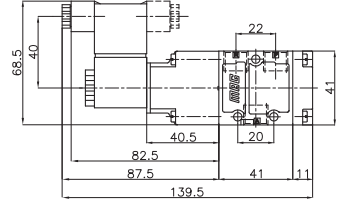

Simge / Symbol	Tip / Type	Çalışma Basıncı (bar) Operating Pressure Range (bar)	Ağırlık (g) Weight (g)
	SV-1/4-3/2-B-B-Y	1....10	540
	SV-1/4-3/2-B-Y-Y	3....10	265

SV-1/4-3/2-B-Y-Y