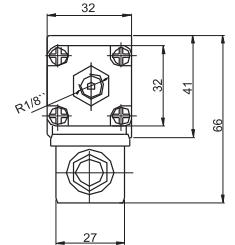

SV-1/4-3/2-B-Y

SV-1/4-3/2-B-H

Bobin Kapağının Üstten Görünüşü

Upside view for solenoid cover

SV-1/4-5/2

Yatık Bobinli Valf Horizontal type solenoid

SV-1/4-5/2-B-B-Y

Simge / Symbol	Tip / Type	Çalışma Basıncı (bar) Operating Pressure Range (bar)	Ağırlık (g) Weight (g)
	SV-1/4-5/2-B-B-Y	1....10	447
	SV-1/4-5/2-B-Y-Y	3....10	314
	SV-1/4-5/2-B-H-Y	1....12	480