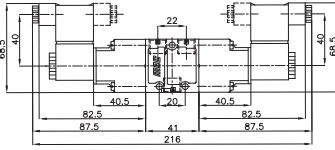

SV - 1/4 - 3/2

Yatık Bobinli Valf

Horizontal type solenoid

SV-1/4-3/2-B-B-Y