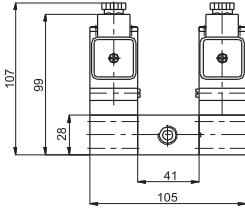

Dik Bobinli Valf

Vertical type solenoid

SV-1/4-3/2-B-B