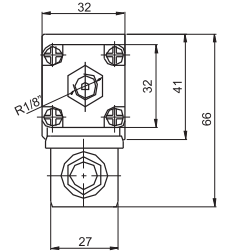

SV-1/4-5/2

Yatık Bobinli Valf Horizontal type solenoid

SV-1/4-5/2-B-B-Y

Simge / Symbol	Tip / Type	Çalışma Basıncı (bar) Operating Pressure Range (bar)	Ağırlık (g) Weight (g)
	SV-1/4-5/2-B-B-Y	1....10	447
	SV-1/4-5/2-B-Y-Y	3....10	314
	SV-1/4-5/2-B-H-Y	1....12	480

SV-1/4-5/2-B-Y-Y

SV-1/4-5/2-B-H-Y

Dik Bobinli Valf Vertical type solenoid

SV-1/4-5/2-B-B

SV-1/4-5/2-B-H

Simge / Symbol	Tip / Type	Çalışma Basıncı (bar) Operating Pressure Range (bar)	Ağırlık (g) Weight (g)
	SV-1/4-5/2-B-B	1....10	1380
	SV-1/4-5/2-B-H	1....12	1035
	SV-1/4-5/2-B-Y	3....10	680

SV-1/4-5/2-B-Y

Bobin Kapağının Üstten Görünüşü

Upside view for solenoid cover

SV-1/4-5/3

Yatık Bobinli Valf / Horizontal type solenoid

Dik Bobinli Valf / Vertical type solenoid

Simge / Symbol	Tip / Type	Çalışma Basıncı (bar) Operating Pressure Range (bar)	Ağırlık (g) Weight (g)
	SV-1/4-5/3-B-B-Y	1....10	880

Simge / Symbol	Tip / Type	Çalışma Basıncı (bar) Operating Pressure Range (bar)	Ağırlık (g) Weight (g)
	SV-1/4-5/3-B-B	1....10	1400