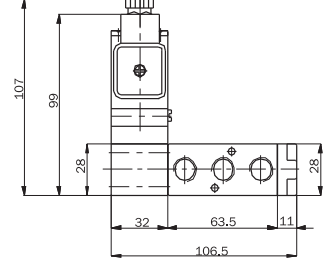

Bobin Kapağının Üstten Görünüşü

Upside view for solenoid cover