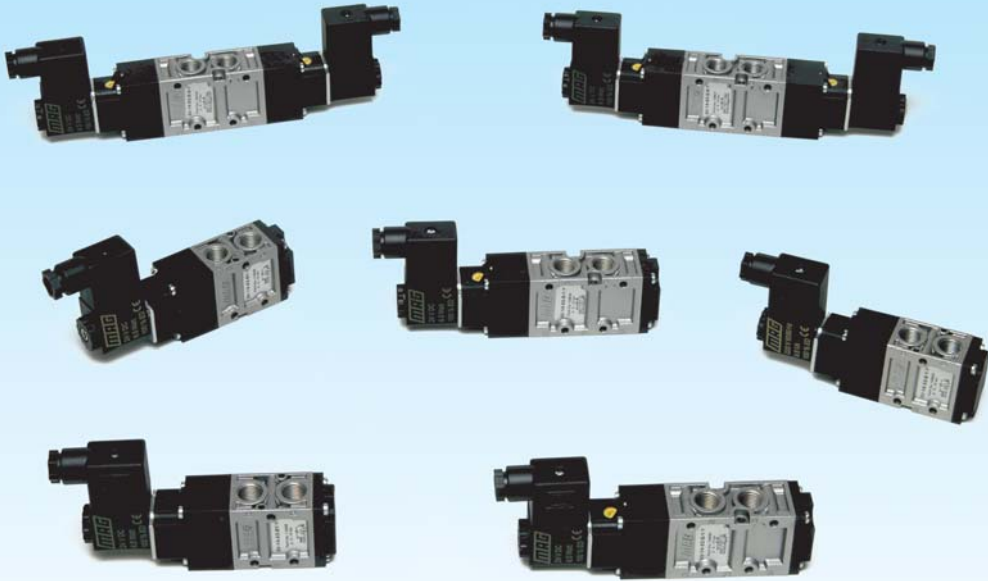

Pnömatik Yön Denetim Valfi

Pneumatic Directional Control Valve

Bobinli Valfler /
Electrically Actuated Valves

SV - 1/4 -

Ölçü / Connection
G 1/4"

Yol Sayısı Number of ways
3
5

Konum Sayısı Number of positions
2
3

Bobin Gerilimi Voltage Type
12 V DC
24 V DC
24 V AC
110 V AC
220 V AC

SV - 1/4 - 3/2

Yatık Bobinli Valf

Horizontal type solenoid

SV-1/4-3/2-B-B-Y

Simge / Symbol	Tip / Type	Çalışma Basıncı (bar) Operating Pressure Range (bar)	Ağırlık (g) Weight (g)
	SV-1/4-3/2-B-B-Y	1....10	540
	SV-1/4-3/2-B-Y-Y	3....10	265