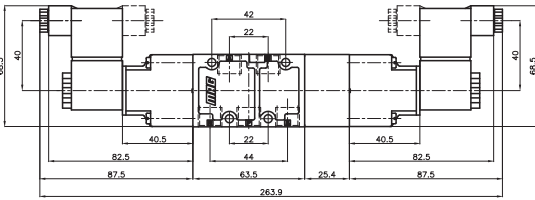

SV-1/4-5/2-B-Y

Bobin Kapağının Üstten Görünüşü

Upside view for solenoid cover

SV-1/4-5/3

Yatık Bobinli Valf / Horizontal type solenoid

Dik Bobinli Valf / Vertical type solenoid

Simge / Symbol	Tip / Type	Çalışma Basıncı (bar) Operating Pressure Range (bar)	Ağırlık (g) Weight (g)
	SV-1/4-5/3-B-B-Y	1....10	880