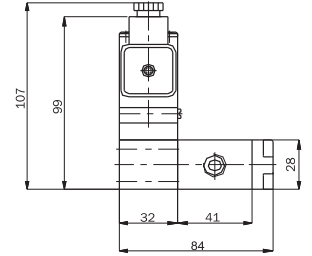

SV-1/4-3/2-B-Y-Y

Dik Bobinli Valf

Vertical type solenoid

SV-1/4-3/2-B-B

Simge / Symbol	Tip / Type	Çalışma Basıncı (bar) Operating Pressure Range (bar)	Ağırlık (g) Weight (g)
	SV-1/4-3/2-B-B	1.....10	1075
	SV-1/4-3/2-B-H	1.....10	780
	SV-1/4-3/2-B-Y	3....10	650

SV-1/4-3/2-B-Y

SV-1/4-3/2-B-H

Bobin Kapağının Üstten Görünüşü

Upside view for solenoid cover

SV-1/4-5/2

Yatık Bobinli Valf Horizontal type solenoid

SV-1/4-5/2-B-B-Y

Simge / Symbol	Tip / Type	Çalışma Basıncı (bar) Operating Pressure Range (bar)	Ağırlık (g) Weight (g)
	SV-1/4-5/2-B-B-Y	1....10	447
	SV-1/4-5/2-B-Y-Y	3....10	314
	SV-1/4-5/2-B-H-Y	1....12	480