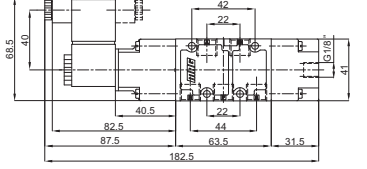

SV-1/4-5/2

Yatık Bobinli Valf Horizontal type solenoid

SV-1/4-5/2-B-B-Y

Simge / Symbol	Tip / Type	Çalışma Basıncı (bar) Operating Pressure Range (bar)	Ağırlık (g) Weight (g)
	SV-1/4-5/2-B-B-Y	1....10	447
	SV-1/4-5/2-B-Y-Y	3....10	314
	SV-1/4-5/2-B-H-Y	1....12	480

SV-1/4-5/2-B-Y-Y

SV-1/4-5/2-B-H-Y

Dik Bobinli Valf Vertical type solenoid

SV-1/4-5/2-B-B

SV-1/4-5/2-B-H

Simge / Symbol	Tip / Type	Çalışma Basıncı (bar) Operating Pressure Range (bar)	Ağırlık (g) Weight (g)
	SV-1/4-5/2-B-B	1....10	1380
	SV-1/4-5/2-B-H	1....12	1035
	SV-1/4-5/2-B-Y	3....10	680

SV-1/4-5/2-B-Y

Bobin Kapağının Üstten Görünüşü

Upside view for solenoid cover

SV-1/4-5/3

Yatık Bobinli Valf / Horizontal type solenoid

Dik Bobinli Valf / Vertical type solenoid

Simge / Symbol	Tip / Type	Çalışma Basıncı (bar) Operating Pressure Range (bar)	Ağırlık (g) Weight (g)
	SV-1/4-5/3-B-B-Y	1....10	880

Simge / Symbol	Tip / Type	Çalışma Basıncı (bar) Operating Pressure Range (bar)	Ağırlık (g) Weight (g)
	SV-1/4-5/3-B-B	1....10	1400