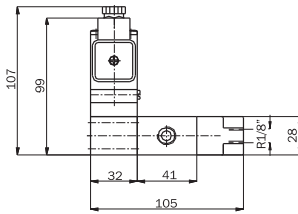

SV-1/4-3/2-B-Y-Y

Dik Bobinli Valf

Vertical type solenoid

SV-1/4-3/2-B-B

Simge / Symbol	Tip / Type	Çalışma Basıncı (bar) Operating Pressure Range (bar)	Ağırlık (g) Weight (g)
	SV-1/4-3/2-B-B	1.....10	1075
	SV-1/4-3/2-B-H	1.....10	780
	SV-1/4-3/2-B-Y	3....10	650

SV-1/4-3/2-B-Y

SV-1/4-3/2-B-H

Bobin Kapağının Üstten Görünüşü

Upside view for solenoid cover

SV-1/4-5/2

Yatık Bobinli Valf Horizontal type solenoid

SV-1/4-5/2-B-B-Y

Simge / Symbol	Tip / Type	Çalışma Basıncı (bar) Operating Pressure Range (bar)	Ağırlık (g) Weight (g)
	SV-1/4-5/2-B-B-Y	1....10	447
	SV-1/4-5/2-B-Y-Y	3....10	314
	SV-1/4-5/2-B-H-Y	1....12	480