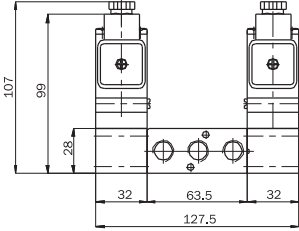

SV-1/4-3/2-B-Y

SV-1/4-3/2-B-H

Bobin Kapağının Üstten Görünüşü

Upside view for solenoid cover

SV-1/4-5/2

Yatık Bobinli Valf Horizontal type solenoid

SV-1/4-5/2-B-B-Y

Simge / Symbol	Tip / Type	Çalışma Basıncı (bar) Operating Pressure Range (bar)	Ağırlık (g) Weight (g)
	SV-1/4-5/2-B-B-Y	1....10	447
	SV-1/4-5/2-B-Y-Y	3....10	314
	SV-1/4-5/2-B-H-Y	1....12	480

SV-1/4-5/2-B-Y-Y

SV-1/4-5/2-B-H-Y

Dik Bobinli Valf Vertical type solenoid

SV-1/4-5/2-B-B

SV-1/4-5/2-B-H

Simge / Symbol	Tip / Type	Çalışma Basıncı (bar) Operating Pressure Range (bar)	Ağırlık (g) Weight (g)
	SV-1/4-5/2-B-B	1....10	1380
	SV-1/4-5/2-B-H	1....12	1035
	SV-1/4-5/2-B-Y	3....10	680